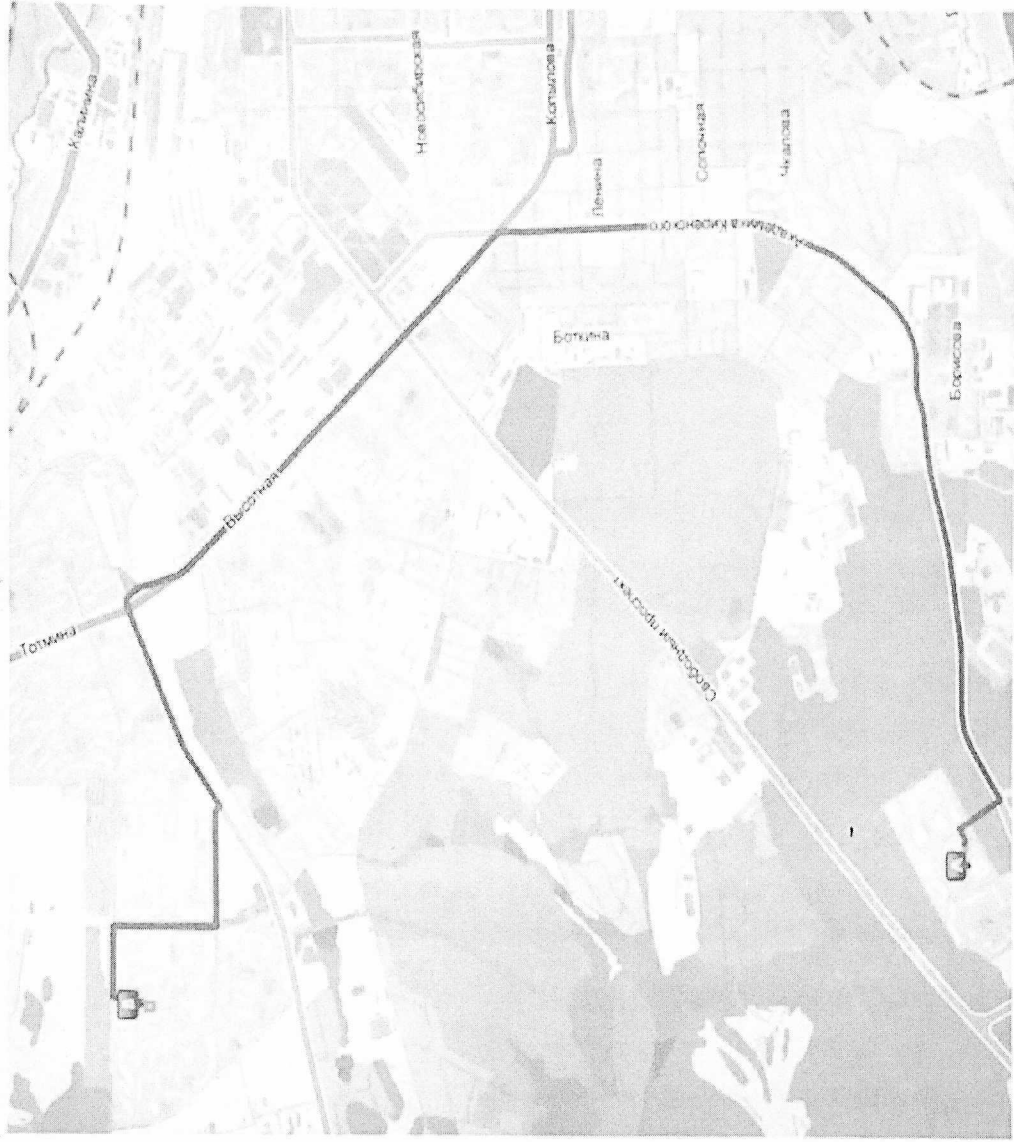

Схема движения от Гимназии №13 – Лицея №1

Расстояние 9.04 км - примерно 10 мин

Академгородок, 17г

1. На юго-восток	0.07 км
2. Поворот направо на ул. Академгородок	0.22 км
3. Поворот налево	0.26 км
4. Прямо по ул. Академика Киренского	1.48 км
5. Плавный поворот направо на ул. Академика Киренского	0.15 км
6. Плавный поворот налево на ул. Академика Киренского	2.12 км
7. Плавный поворот налево на Октябрьский проспект	0.68 км
8. Прямо по ул. Высотная	1.46 км
9. Плавный поворот направо	0.19 км
10. Плавный поворот налево	0.06 км
11. Плавный поворот налево на ул. Карбышева	0.05 км
12. Прямо по ул. Елены Стасовой	0.91 км
13. Плавный поворот направо на ул. Словцова	0.47 км
14. Прямо	0.04 км
15. Поворот направо на ул. Мирошниченко	0.48 км
16. Поворот налево на ул. Гусарова	0.29 км
17. Поворот налево	0.04 км
18. Плавный поворот направо	0.01 км
19. Плавный поворот направо	0.03 км
20. Разворот	

Гусарова, 5б