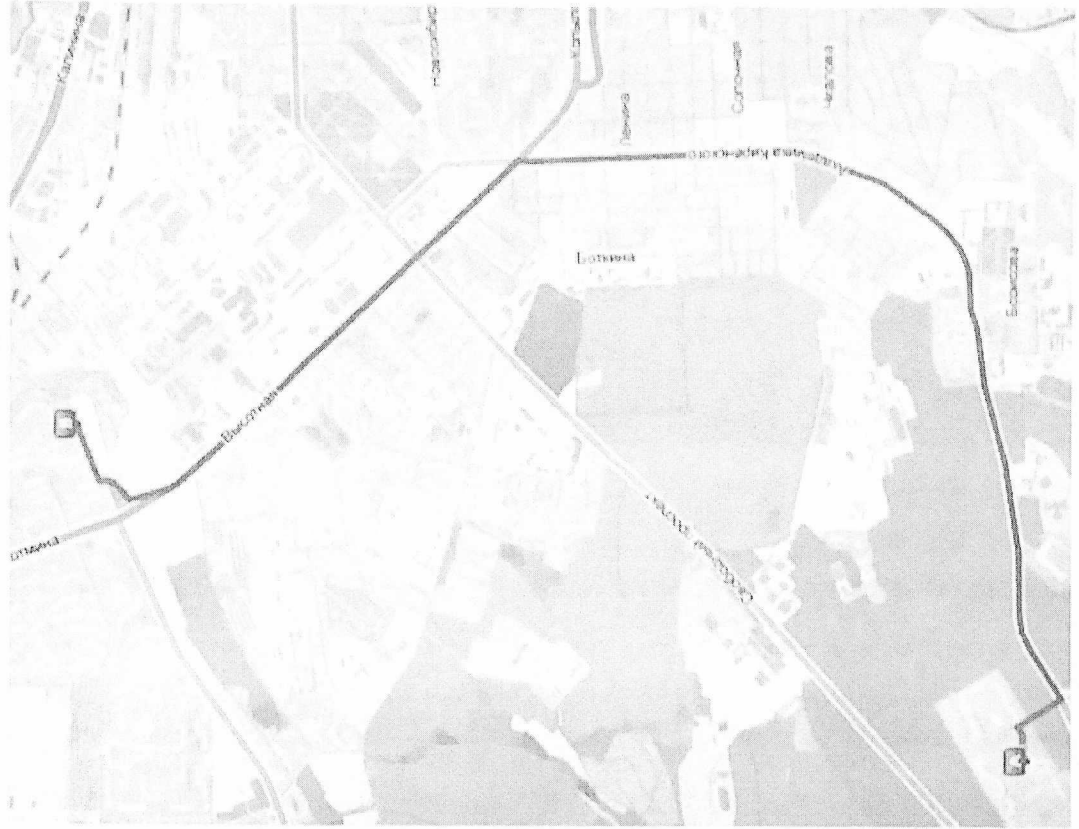

Схема движения от Гимназии №13 – Лицея №10

Расстояние 7.06 км - примерно 8 мин

Академгородок_17Г

1. На юго-восток 0.07 км
2. Поворот направо на ул. Академгородок 0.22 км
3. Поворот налево 0.26 км
4. Прямо по ул. Академика Киренского 1.48 км
5. Плавный поворот направо на ул. Академика Киренского 0.15 км
6. Плавный поворот налево на ул. Академика Киренского 2.12 км
7. Плавный поворот налево на Октябрьский проспект 0.68 км
8. Прямо по ул. Высотная 1.46 км
9. Плавный поворот направо 0.19 км
10. Плавный поворот направо 0.13 км
11. Плавный поворот налево на ул. Карбышева 0.03 км
12. Плавный поворот направо на ул. Карбышева 0.25 км

Карбышева_1